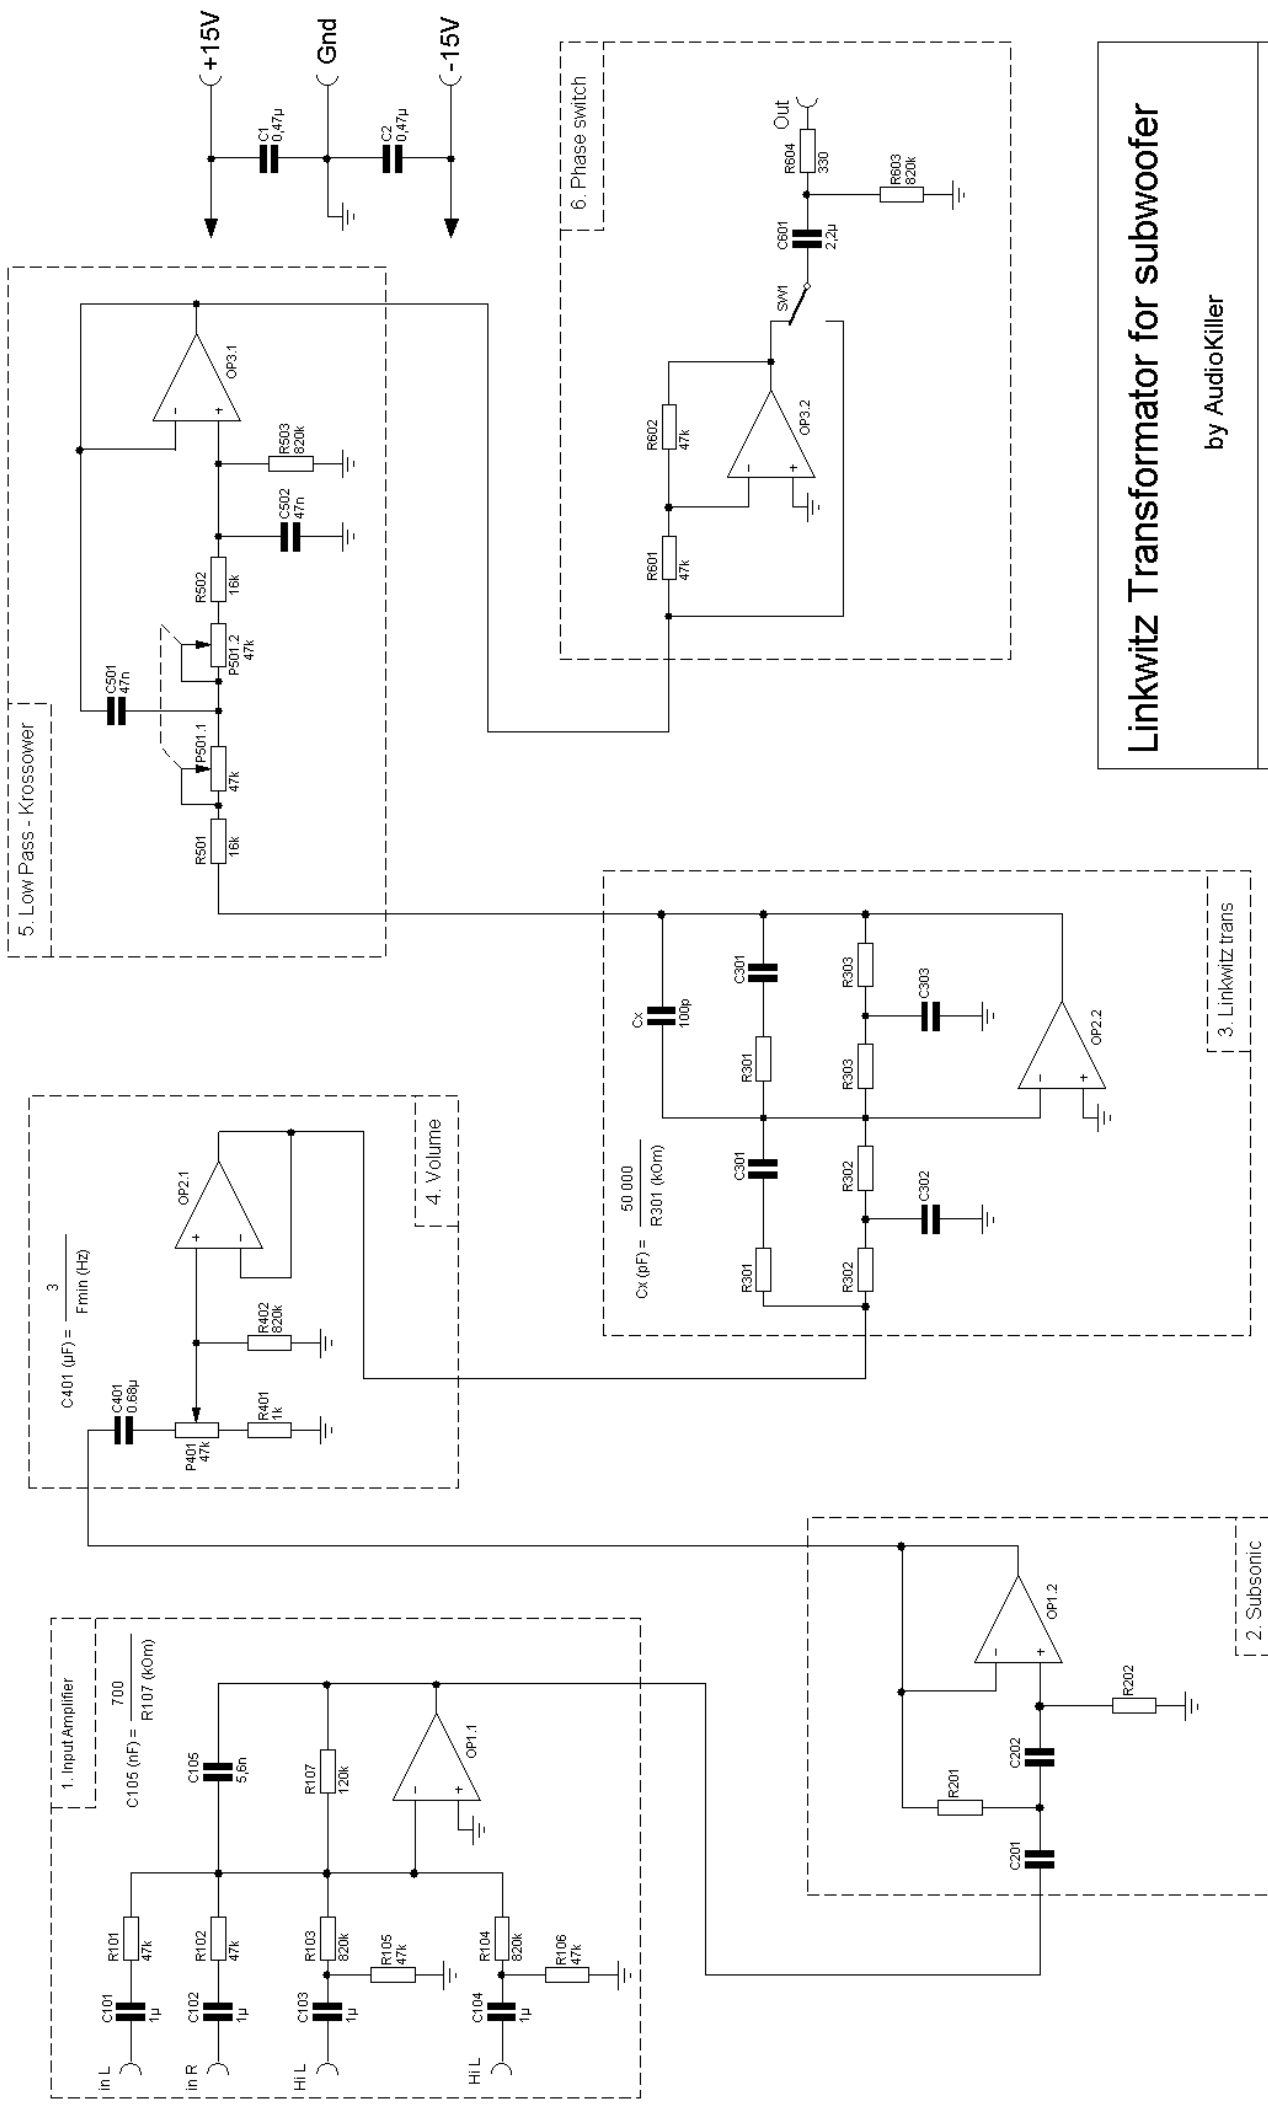

Предварительный усилитель с корректором Линквица для сабвуфера

Linkwitz Transformator for subwoofer

by AudioKiller

<http://www.electroclub.info>