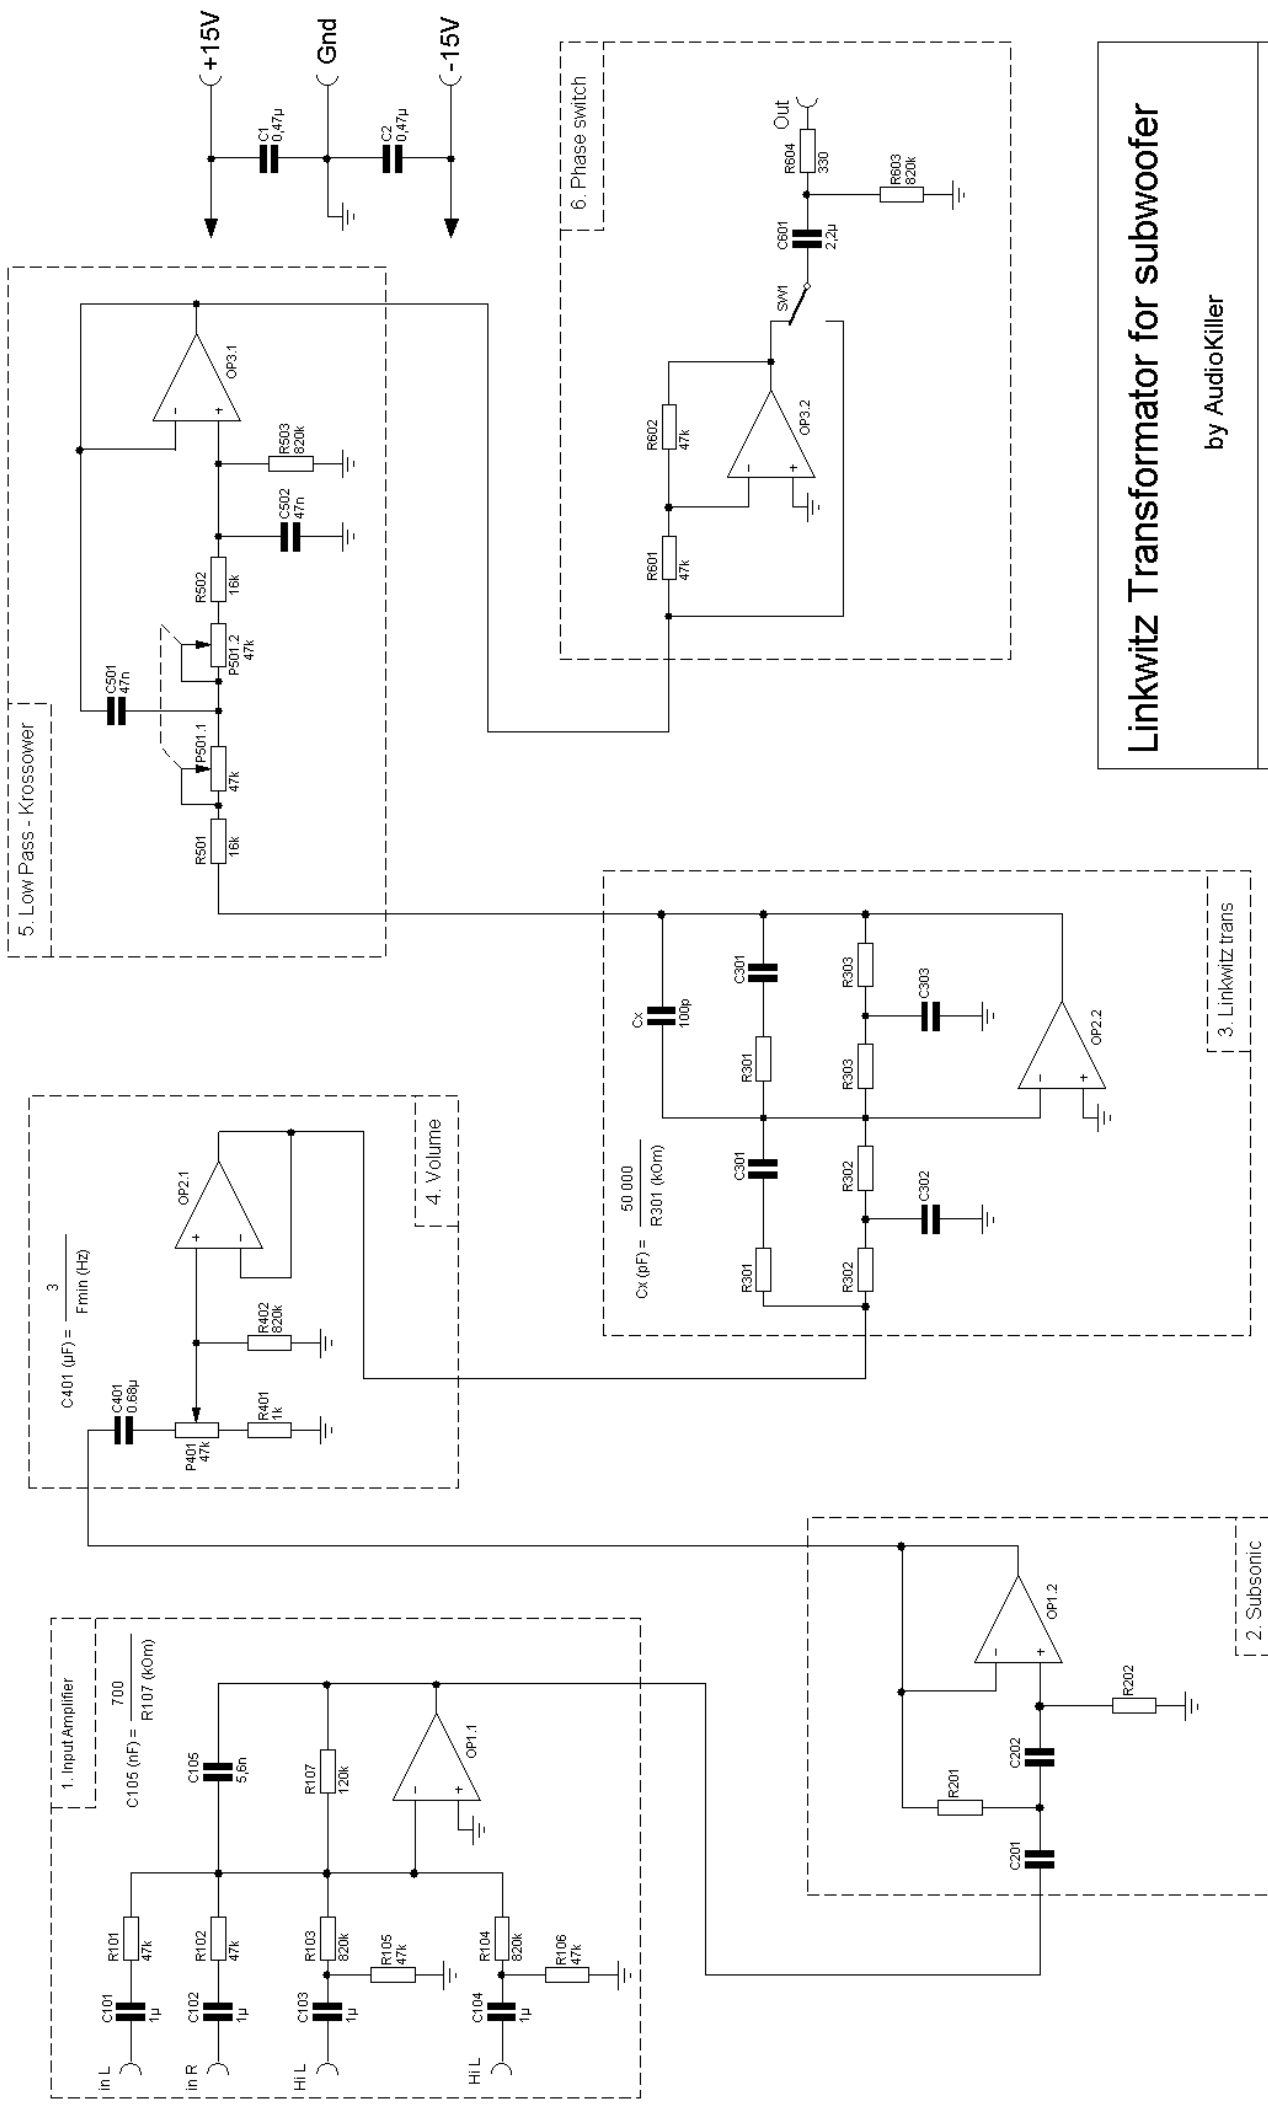

**Предварительный усилитель с корректором
Линквица для сабвуфера**

Linkwitz Transformator for subwoofer

by AudioKiller

<http://www.electroclub.info>